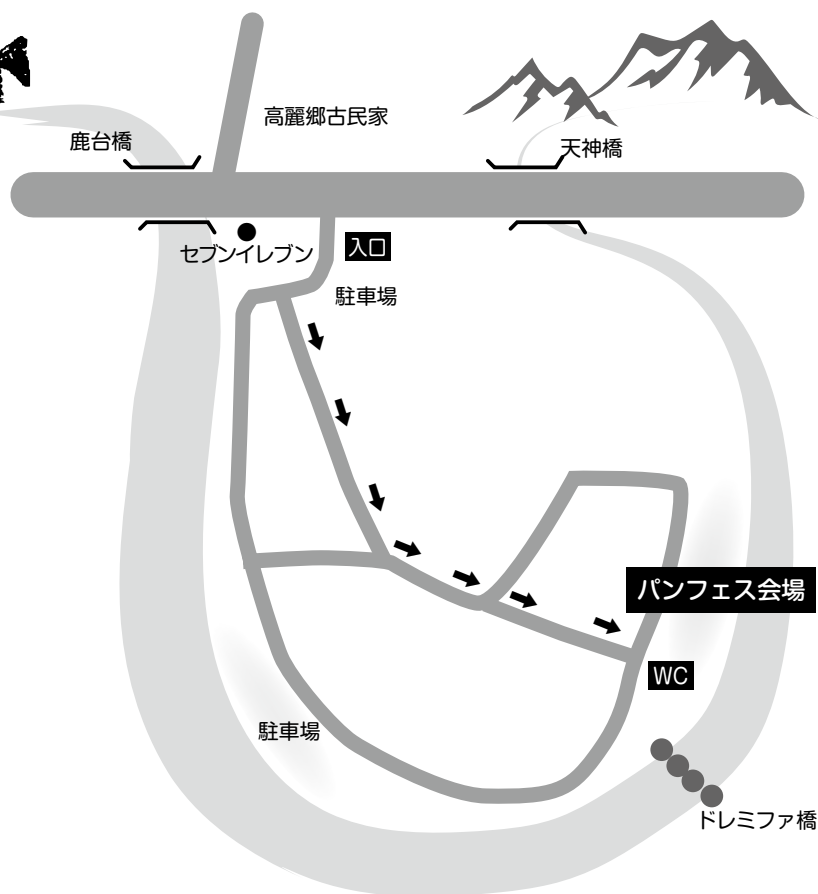

※車の進入は係員の指示に従ってください。

パン購入時の注意事項

当日は、多くの方のご来場が予想されます。テントの前は、混雑しますので、係りの指示に従い一列に並んでお待ちください。また、多くの方に購入していただけるように、店舗によっては購入数の制限を実施する場合がございます。予めご了承ください。

出店者について

主催者の都合または、出店者の都合により予告なく出店の取りやめ、変更が行われる場合があります。予めご了承ください。

商品数について

商品は出店者の判断により十分にご用意致しますが、品切れの際はご容赦くださいますようお願い致します。

主催

飯能市・日高市賑わい創出連携事業協議会 (飯能市、日高市、(一社)奥むさし飯能観光協会、日高市観光協会、飯能商工会議所、日高市商工会、NPO法人情熱塾、高麗郷's)

協力

西武鉄道株式会社・(一社)巾着田管理事務所

問い合わせ 飯能商工会議所 TEL 042-974-3111