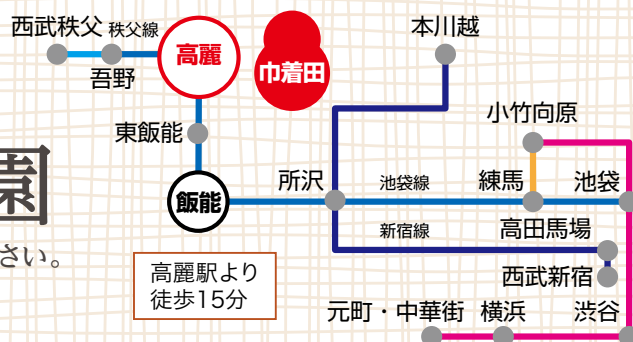

はんのう・ひだか

パンフェスタ

Bread Festa 2022 in Hanno, Hidaka

2022.12.11 sun 雨天決行

11:00~13:00

(10時まで会場には入れません)

巾着田曼珠沙華公園

※駐車場に限りがありますので、公共交通機関をご利用ください。

県内外から人気のパン屋さんが大集合！

有名店から飯能・日高の人気店まで多数出店予定。
詳細は飯能商工会議所のホームページにて
随時ご案内いたします。

飯能市商工会議所

検索

はんのう・ひだか パンフェスタ

このイベントは、パンというとても生活に密着した身近な食べ物を通して、飯能日高地域及び近隣地域の良さを市民に再認識していただくと同時に、地域の賑わいを創出し、商業サービス産業を応援する目的で開催致します。

※車の進入は係員の指示に従ってください。