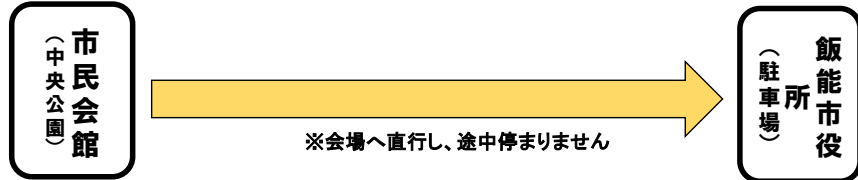

震災復興元気市シャトルバス発車予定時刻表

行先	市役所駐車場 ⇒ 復興市会場			行先
	直行便(ノンストップ)			
曜日	3月11日(土)運行【無料】			曜日
9	30	50		9
10	10	30	50	10
11	10	30	50	11
12	10	30	50	12
13	10	30	50	13
14	10	30	50	14
15	最終 10			15
備考	【無料です】 復興市のご参加にどうぞご利用ください。 中央公園・市民会館への直通となります。			備考

行先	復興市会場 ⇒ 市役所駐車場			行先
	シャトルバスは飯能駅へ行きません。			
曜日	3月11日(土)運行【無料】			曜日
9	50			9
10	10	30	50	10
11	10	30	50	11
12	10	30	50	12
13	10	30	50	13
14	10	30	50	14
15	10	最終バス 30		15
備考	無料でご利用いただけます。 商店街への散策などにどうぞご利用ください。 飯能駅には行きません。最寄りの停留所は「中央通り」(シダックス付近)です。			備考

シャトルバス経路