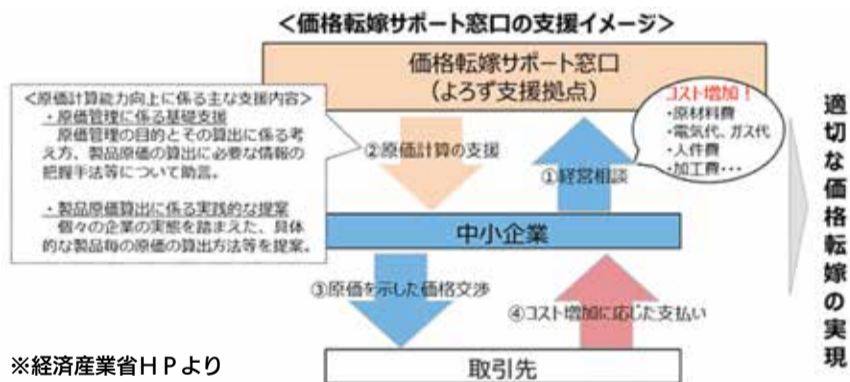

うつくしい星

78409

昭和44年10月27日
(毎月5日発行)
令和5年9月5日発行

下請中小企業の価格交渉・価格転嫁を後押しするため、全国よろず支援拠点に相談窓口を設置。サポート体制を整備しました。

足元の価格交渉、価格転嫁の状況

中小企業庁が実施した令和5年3月の「価格交渉促進月間」に関するアンケート調査では、「価格交渉を申し入れて応じてもらった」、または「発注者側からの声掛けで価格交渉ができた」と回答した下請中小企業の割合は全体の約58%で、令和4年9月の調査時点と比較して増加しました。一方、「発注側から交渉の申入れがなかった」、「協議に応じてもらえなかった」または「減額のために協議申し入れがあった」と回答した割合も全体の16%となり、二極化が進行する結果となりました。

また、民間の信用調査会社による調査では、価格転嫁ができた企業のうち多くが、「原価を示した価格交渉」が有効であったと回答があり、効果的な価格交渉のためには、コストの増加分を定量的に把握し、原価を割りだして提示することが有益であるという事例も報告されています。

こうした「価格交渉促進月間」などの調査結果を踏まえ、中小企業庁では、中小企業などが、原材料費やエネルギー価格、労務費などの上昇分を、発注側企業に適切に価格転嫁するための支援体制を強化すべく、全国47都道府県に設置している経営課題に対するワンストップ相談窓口である「よろず支援拠点」に「価格転嫁サポート窓口」を新設します。価格転嫁サポート窓口では、価格交渉に関する基礎的な知識や原価計算の手法の習得支援を通じて、下請中小企業の価格交渉・価格転嫁を後押しします。また、商工会・商工会議所においても、「価格交渉ハンドブック」の活用により、中小企業の価格転嫁を支援する全国的なサポート体制を整備します。

埼玉県よろず支援拠点 公益財団法人埼玉県産業振興公社

〒330-8669 埼玉県さいたま市大宮区桜木町1-7-5 ソニックシティビル10F
TEL 0120-973-248 (048-783-3926) FAX 048-645-3286