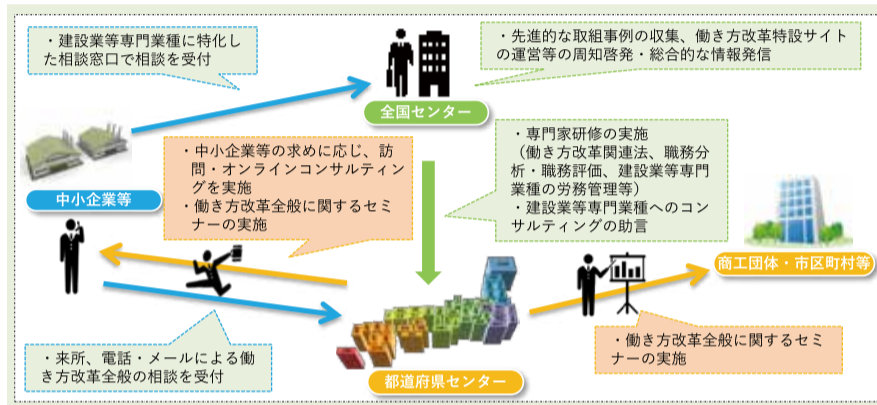

うつくしい

78481

星 12

昭和44年10月27日
(毎月5日発行)
令和5年12月5日発行

埼玉県最低賃金

埼玉県の産業別最低賃金が下記のとおり改正になりましたので、各事業所でご確認ください。

※特定(産業別)最低賃金とは、関係労使が埼玉県最低賃金よりも高い水準の最低賃金を定めることが必要と認められる産業に適用されるものです。

地域別最低賃金	時間額	適用労働者	改正発効日
埼玉県最低賃金	1,028円	埼玉県内の事業場で働く全ての労働者(特定最低賃金の適用業種で働く労働者で、適用が除外される者も含む)	令和5年10月1日

特定(産業別)最低賃金	時間額	適用労働者	改正発効日
埼玉県非鉄金属製造業最低賃金	1,048円	左記の事業場で働く労働者 但し、次に掲げる者を除く 1, 18歳未満又は65歳以上の者 2, 雇入れ後3カ月未満の者であって、技能習得中のもの 3, 手作業による梱包、袋詰め、箱詰め又は運搬の業務に主として従事する者 4, 清掃又は片付けの業務に主として従事する者	令和5年12月1日
埼玉県電子部品・デバイス・電子回路電気機械器具、情報通信機械器具製造業最低賃金	1,055円		
埼玉県輸送用機械器具製造業最低賃金	1,055円		
埼玉県光学機械器具・レンズ、時計・同部分品製造業最低賃金	1,064円		
埼玉県自動車小売業最低賃金	1,060円		

「働き方改革」に取り組む中小企業・小規模事業者の皆様を支援します。

「働き方改革推進支援センター」は、中小企業・小規模事業者の皆様への働き方改革の取組を支援することを目的として、全国47都道府県に設置されています。センターでは、労務管理の専門家が無料で、時間外労働の上限規制や同一労働同一賃金、その他働き方改革を広く支援する取組に関する個別相談やコンサルティングを実施しています。

働き方改革に取り組みたい中小企業・小規模事業者の皆様、是非ご相談ください！

埼玉支援センター：さいたま市大宮区吉敷町1-103 大宮大鷹ビル404号
TEL：0120-729-055