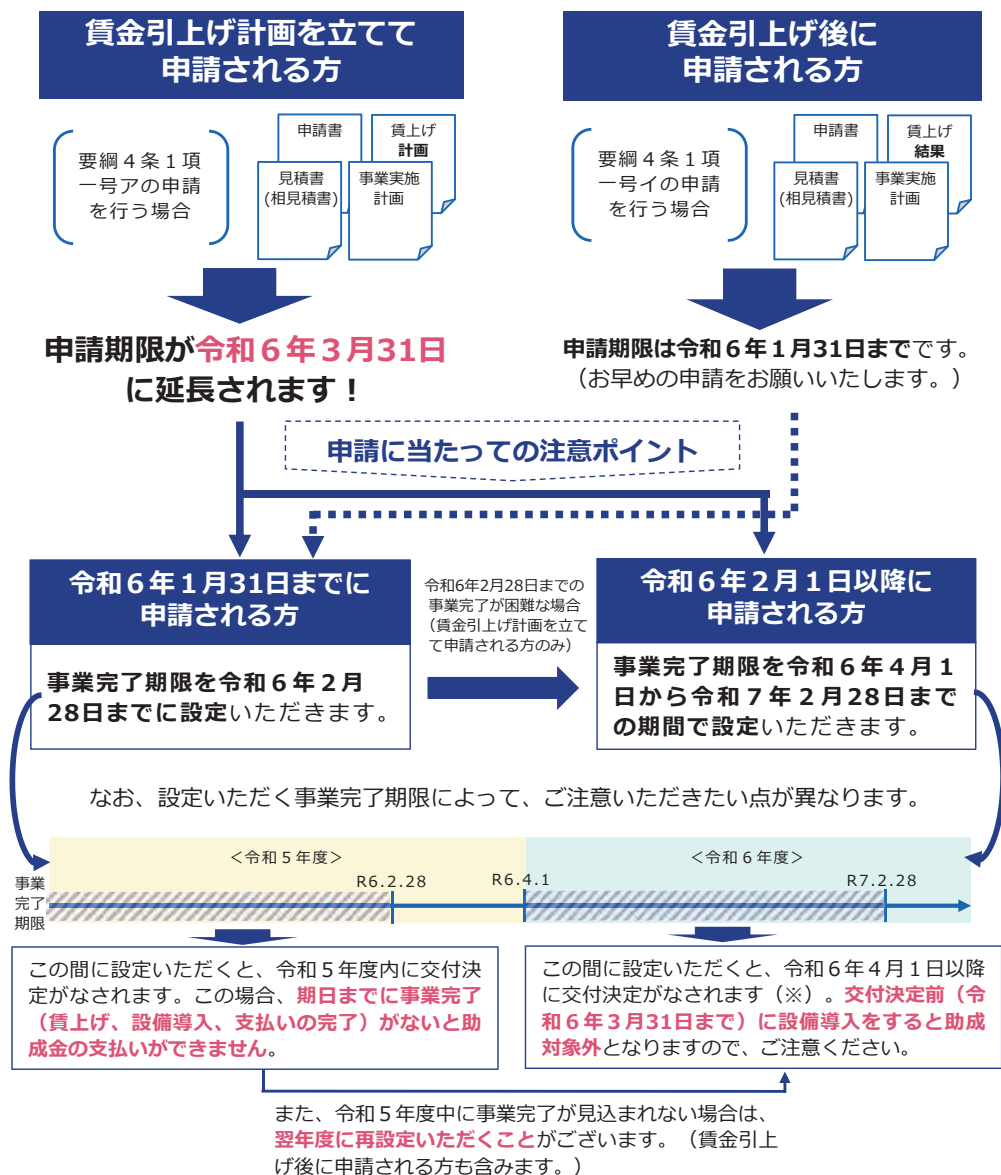

日時：2月20日(火)～3月3日(日)

会場：市内商店街、公共施設等(月曜定休の店舗が多いのでご注意ください)

メイン会場：店蔵絹甚10時～16時

お問合せ：奥むさし飯能観光協会 TEL 042-980-5051

業務改善助成金申請の一部延長について

令和5年10月1日から埼玉県最低賃金が時間額1,028円に改正されました。

厚生労働省では、企業の賃金引上げを支援する為、事業場内で最も低い賃金(事業内最低賃金)を引き上げ、設備投資等を行った中小企業・中規模事業者等に、その費用の一部を「業務改善助成金」として助成していましたが、ここで令和5年度の申請期限が令和6年1月31日となっていました。下記の通り賃金引上げ計画を立てて申請していただくもののみ、令和6年3月31日まで申請期限が延長されました。